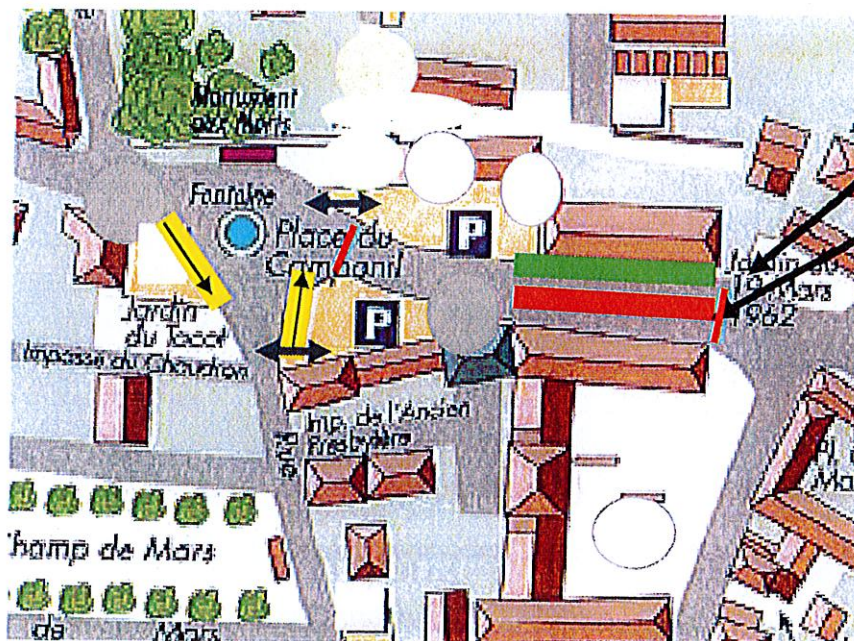

A l'attention des Collégiens et Lycéens

A compter du 4 Mars 2019

L'arrêt de car sera vers la Fontaine

L'attente se fera sur la place du Campanil côté Mairie
(devant la coiffeuse : Etoile d'Art)

Merci de votre compréhension

-  Arrêts de bus « Mairie » provisoires
-  Cheminement piéton
-  Zone de travaux
-  Accès parking

Les travaux bruyants de décaissage de la voie devant la salle des fêtes ont été programmés pendant les vacances scolaires du 18 février au 3 mars 2019 afin de limiter les nuisances pour les écoliers.

Concernant les transports scolaires à compter du 4 mars :

Ecole publique :

La dépose des enfants se fera au niveau de la rue de la Baï, toujours accompagnés par des agents de la Mairie.

La reprise des enfants se fera de la même façon et aux mêmes horaires.

Collégiens et Lycéens :

L'arrêt Mairie est déplacé au niveau de la fontaine : les élèves seront pris au niveau de la fontaine le matin et déposés le soir vers la Maison Médicale Eugénie Ravaz aux mêmes horaires.