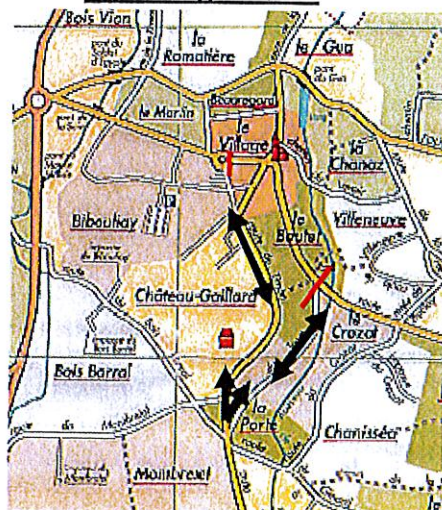

- Arrêts de bus « Mairie » provisoires
- Cheminement piéton
- Zone de travaux
- Accès parking

Les travaux bruyants de décaissage de la voie devant la salle des fêtes ont été programmés pendant les vacances scolaires du 18 février au 3 mars 2019 afin de limiter les nuisances pour les écoliers.

Concernant les transports scolaires à compter du 4 mars :

Ecole publique :

La dépose des enfants se fera au niveau de la rue de la Baï, toujours accompagnés par des agents de la Mairie.

La reprise des enfants se fera de la même façon et aux mêmes horaires.

Collégiens et Lycéens :

L'arrêt Mairie est déplacé au niveau de la fontaine : les élèves seront pris au niveau de la fontaine le matin et déposés le soir vers la Maison Médicale Eugénie Ravaz aux mêmes horaires.

Déviation des bus scolaires et ligne régulière :